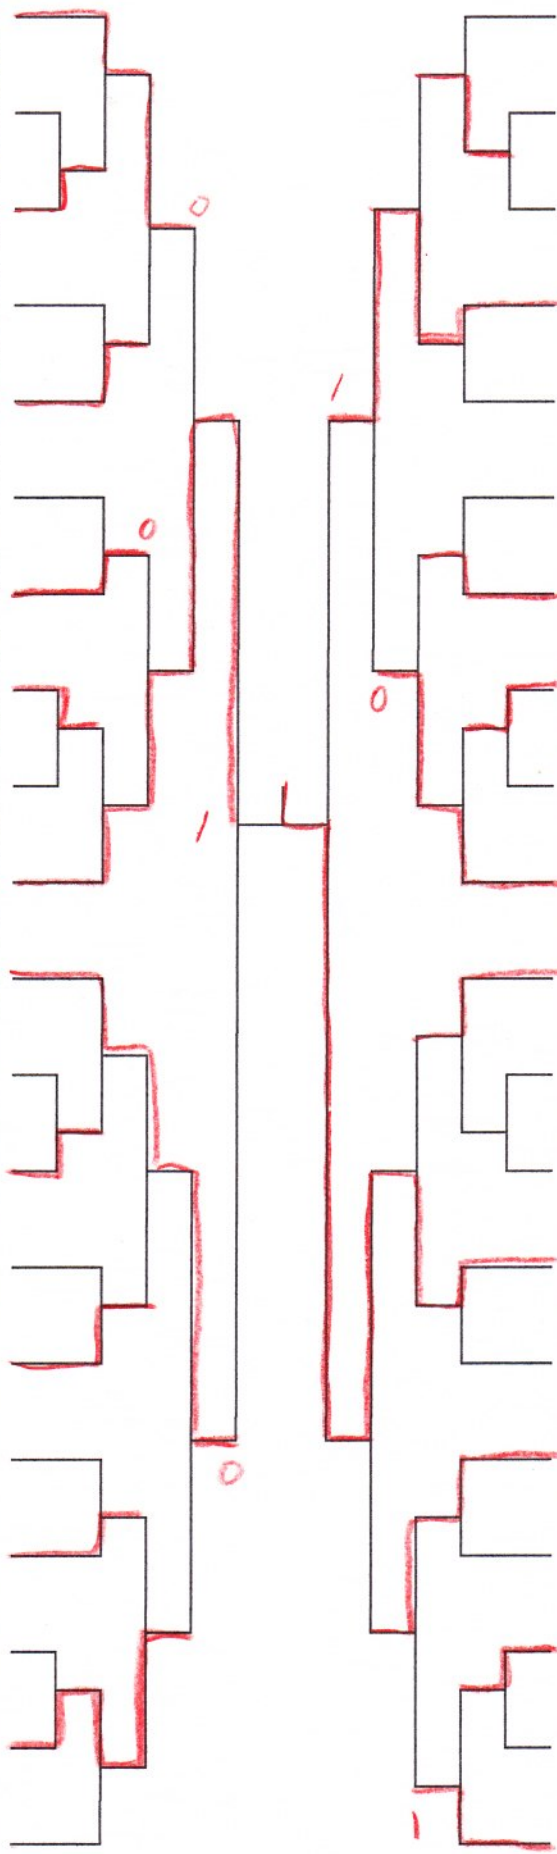

ラージボール男子ダブルス

第40回アルプスオープン
平成30年8月12日
松本平広域公園体育館

1	古畑千尋 (岡谷雷鳥クラブ) 小松幸保 (TTC岡谷)		菅澤直哉 (鎌田クラブ) 斎藤浩幸 (鎌田クラブ)	13
2	赤羽博之 (岡田卓球部) 岡村裕 (岡田卓球部)		長坂公功 (ダイナクラブ) 池野光政 (ダイナクラブ)	14
3	藤沢典和 (松本愛球会) 大和譲 (FINE)		田近道弘 (松本卓友会) 川崎富雄 (佐久穂クラブ)	15
4	林宏 (オレンジ松本) 谷中正也 (オレンジ松本)		内川隆雄 (丸の内卓球クラブ) 小林英一 (丸の内卓球クラブ)	16
5	BYE BYE		下平論 (南箕輪卓球クラブ) 藪原秀人 (南箕輪卓球クラブ)	17
6	望月敏成 (松本卓友会) 三好要範 (松本卓友会)		赤羽博昭 (オレンジ松本) 伊藤広幸 (オレンジ松本)	18
7	川口洋紀 (FINE) 酒井康平 (FINE)		萩原龍太郎 (松本愛球会) 中田賢太郎 (松本愛球会)	19
8	上條義春 (松本愛球会) 唐沢元気 (松本愛球会)		中村弘幸 (YAMABEクラブ) 倪秀成 (YAMABEクラブ)	20
9	山口敏夫 (堀金卓球クラブ) 胡桃澤正雄 (堀金卓球クラブ)		熊谷龍司 (ダイナクラブ) 宮澤正和 (ダイナクラブ)	21
10	稲垣忠雄 (ダイナクラブ) 青木秀樹 (ダイナクラブ)		西村明弘 (千曲クラブ) 吉村文夫 (千曲クラブ)	22
11	中島弘行 (鎌田クラブ) 川上和久 (中山卓球クラブ)		中山久 (堀金卓球クラブ) 丸山行宏 (堀金卓球クラブ)	23
12	高橋正芳 (ホワイト) 小相沢徳一 (東信木材センター)		小林広明 (飯田市役所) 湯沢均 (飯田卓球クラブ)	24

ラージボール女子ダブルス

第40回アルプスオープン
平成30年8月12日
松本平広域公園体育館

両ブロックの1位が決勝進出

2	1	伊藤千代 (ひまわり卓球の会) 上原節子 (ひまわり卓球の会)	A ブ ロ ッ ク	1	B ブ ロ ッ ク	橋爪八千代 (上伊那レディース) 濱勝代 (岡谷レディース)	1	2	
	2	小林かず子 (上伊那レディース) 永岡洋子 (上伊那レディース)				花村令子 (丸の内卓球クラブ) 浅川和実 (丸の内卓球クラブ)	2		3
	3	赤堀敦子 (堀金卓球クラブ) 猿田きよみ (堀金卓球クラブ)				稲垣万城子 (ダイナクラブ) 武井みなみ (ダイナクラブ)	3		

ラージボール混合ダブルス

第40回アルプスオープン
平成30年8月12日
松本平広域公園体育館

1	饗田 崇幸 (新潟ドリーム)	渡部 敏恵 (新潟ドリーム)
2	平倉 富美雄 (堀金卓球クラブ)	平倉 悦子 (堀金卓球クラブ)
3	田村 守 (FINE)	春日 智佳 (FINE)
4	黒沢 信夫 (佐久穂クラブ)	黒岩 祥子 (川中島クラブ)
5	藤沢 裕二 (松本愛球会)	百瀬 英梨子 (松本愛球会)
6	黒岩 宏光 (中野市体協)	蓬田 千代子 (千曲クラブ)
7	橋本 藤視 (大月卓連)	平井 一美 (大月卓連)
8	小野 瀬和男 (チームK)	横林 香織 (チームK)
9	B Y E	B Y E
10	中島 悠希 (鎌田クラブ)	伊藤 恵梨 (ファン卓球クラブ)
11	前多 一則 (大北愛球)	丸山 悦子 (大北愛球)
12	B Y E	B Y E
13	塩谷 俊二 (中津川ラージ)	渡辺 佐知子 (中津川ラージ)
14	百瀬 章広 (FINE)	上條 未散 (FINE)
15	三輪 治彦 (葦崎クラブ)	植松 ともえ (北杜)
16	小西 勝 (松川クラブ)	松上 みす津 (松川クラブ)
17	清水 久史 (オレンジ松本)	山本 節子 (オレンジ松本)
18	池田 聡亮 (南郷クラブ)	岡村 孝子 (南郷クラブ)
19	嘉生 正司 (都筑製作所)	丸山 富美子 (千曲クラブ)
20	高山 悦次 (TTC岡谷)	磯貝 千夏 (TTC岡谷)