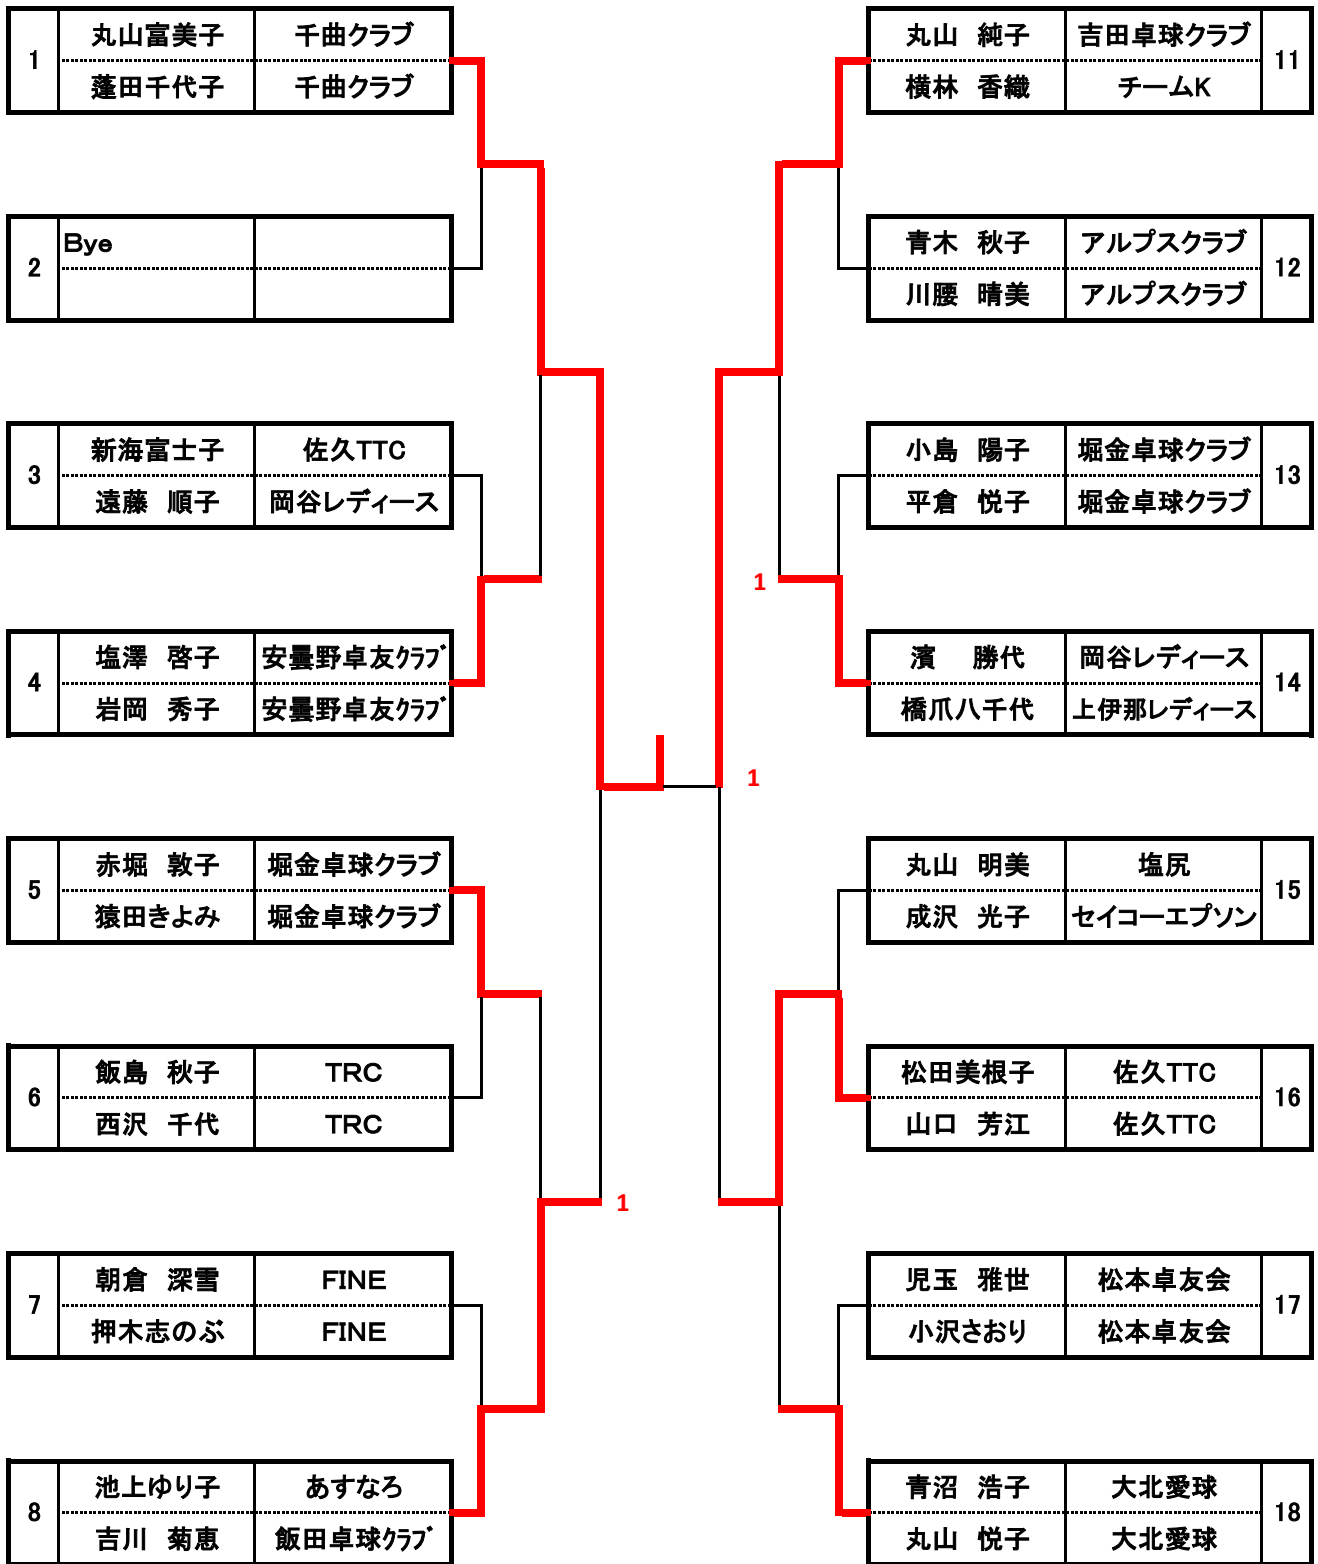

男子ダブルス

女子ダブルス

混合ダブルス

1	武川 明光	佐久総合病院	16
	新海富士子	佐久TTC	
2	猿田 幸男	堀金卓球クラブ	17
	平倉 悦子	堀金卓球クラブ	
3	村上 裕俊	TOTOKU	18
	飯島 秋子	TRC	
4	清野 忠司	佐久TTC	19
	松田美根子	佐久TTC	
5	西村 昭弘	千曲クラブ	20
	西沢 千代	TRC	
6	百瀬 章広	FINE	21
	押木志のぶ	FINE	
7	田近 道弘	松本卓友会	22
	小沢さおり	松本卓友会	
8	小林 広明	飯田市役所	23
	池上ゆり子	あすなる	
9	江口 善朗	吉田卓球クラブ	24
	丸山 純子	吉田卓球クラブ	
10	朝倉 和也	オレンジ松本	25
	橋爪八千代	上伊那レディース	
11	中山 久	堀金卓球クラブ	26
	小島 陽子	堀金卓球クラブ	
12	赤座 洋史	佐久TTC	27
	山口 芳江	佐久TTC	
13	丸山 健一	ビボルト塩尻	28
	丸山 明美	塩尻	
14	中島 弘行	鎌田クラブ	29
	猿田 雅子	ファン卓球クラブ	
15	前多 一則	大北愛球	30
	丸山 悦子	大北愛球	
16	嘉生 正司	都筑製作所	16
	丸山富美子	千曲クラブ	
17	若松 栄	堀金卓球クラブ	17
	赤堀 敦子	堀金卓球クラブ	
18	湯沢 均	飯田卓球クラブ	18
	吉川 菊恵	飯田卓球クラブ	
19	三好 要範	松本卓友会	19
	児玉 雅世	松本卓友会	
20	小野瀬和男	チームK	20
	横林 香織	チームK	
21	菅澤直哉	松本愛球会	21
	菅澤恵梨香	松本愛球会	
22	伴野 光彦	FINE	22
	朝倉 深雪	FINE	
23	杉山 貴	大北愛球	23
	木村 香織	大北愛球	
24	吉田 孝行	大北愛球	24
	青沼 浩子	大北愛球	
25	加野 智久	セイコーエプソン	25
	成沢 光子	セイコーエプソン	
26	小川 二良	佐久穂クラブ	26
	青木 秋子	アルプスクラブ	
27	赤羽 博昭	オレンジ松本	27
	濱 勝代	岡谷レディース	
28	小松 幸保	TTC岡谷	28
	遠藤 順子	岡谷レディース	
29	山口 敏夫	堀金卓球クラブ	29
	猿田きよみ	堀金卓球クラブ	
30	黒澤 信夫	佐久穂クラブ	30
	川腰 晴美	アルプスクラブ	
31	岩田 大志	たくせん	31
	蓬田千代子	千曲クラブ	