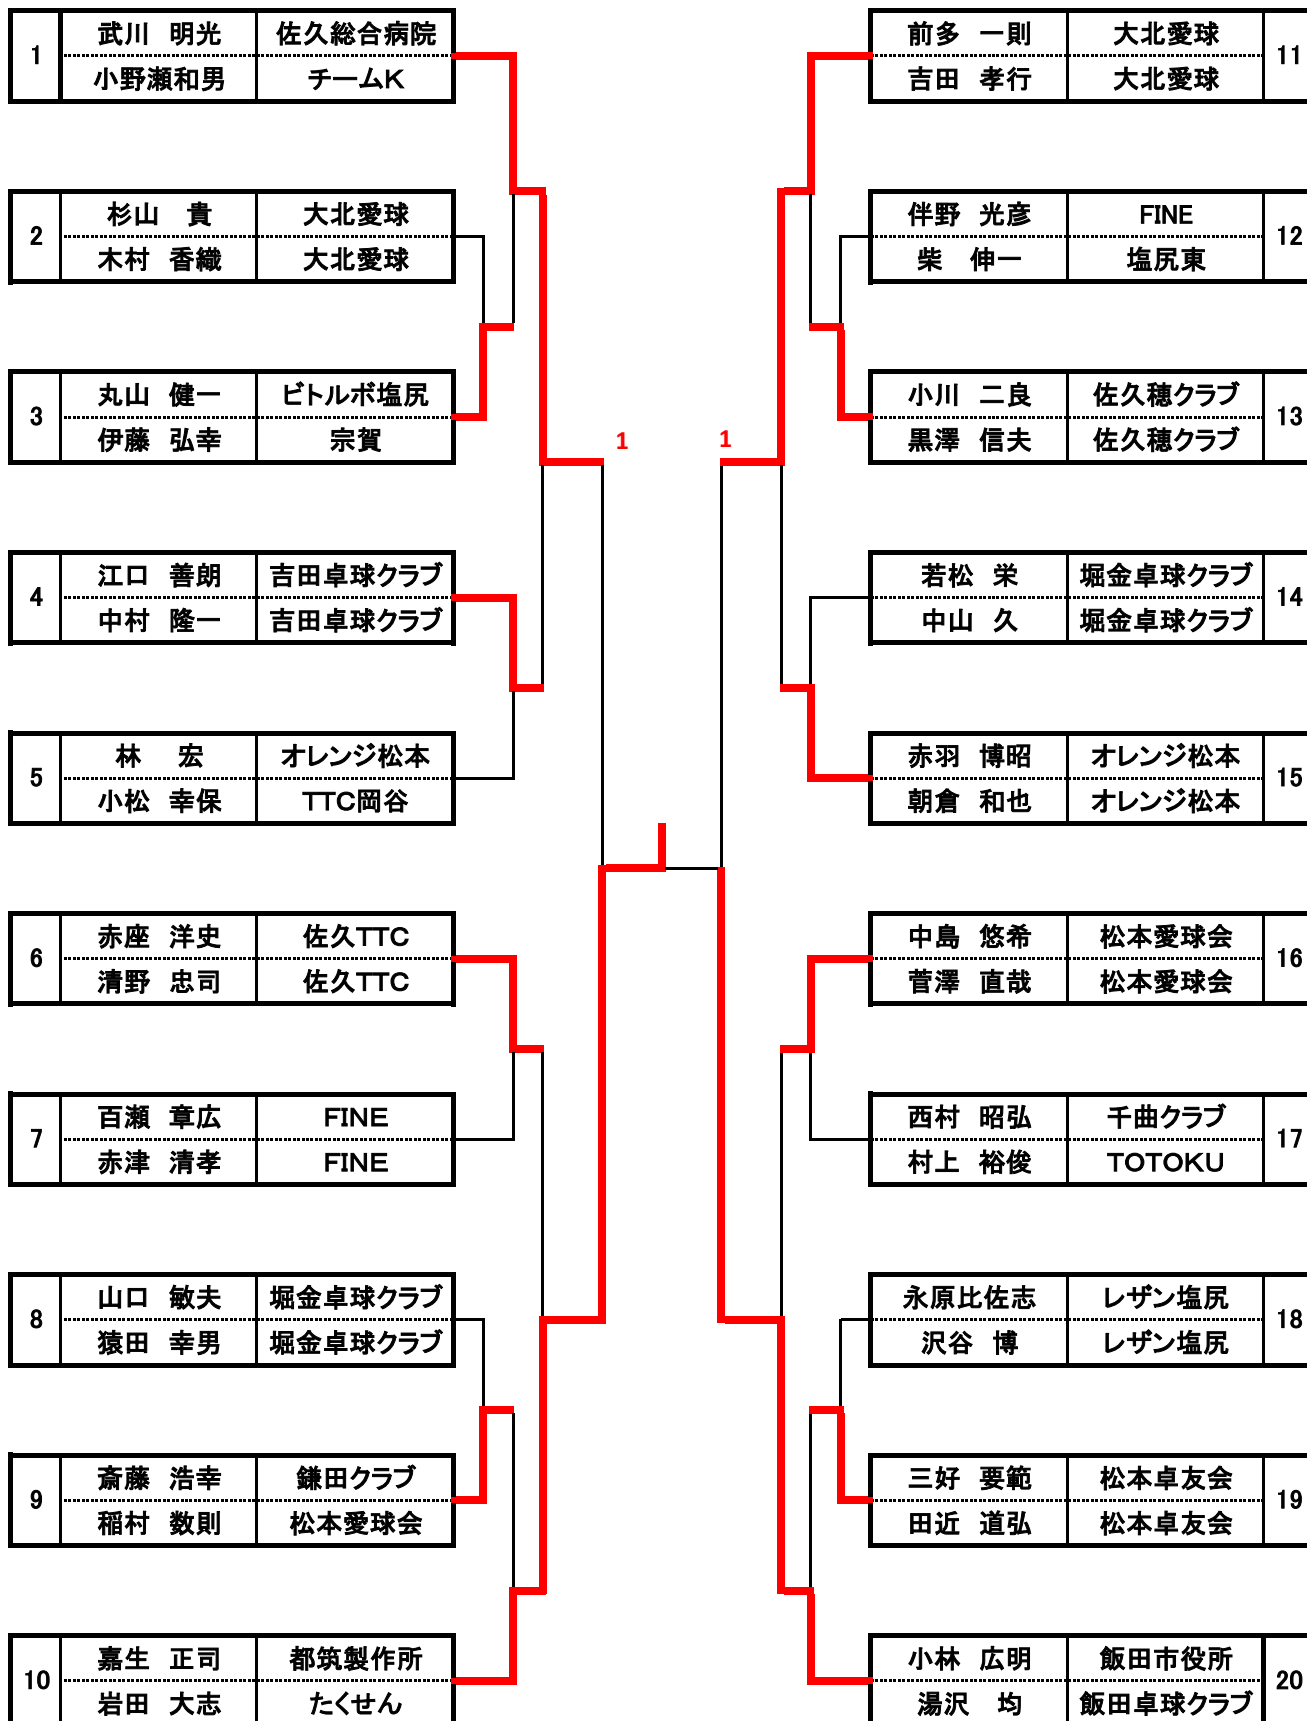

男子ダブルス

女子ダブルス

混合ダブルス

1	武川 明光	佐久総合病院	16
	新海富士子	佐久TTC	
2	猿田 幸男	堀金卓球クラブ	17
	平倉 悦子	堀金卓球クラブ	
3	村上 裕俊	TOTOKU	18
	飯島 秋子	TRC	
4	清野 忠司	佐久TTC	19
	松田美根子	佐久TTC	
5	西村 昭弘	千曲クラブ	20
	西沢 千代	TRC	
6	百瀬 章広	FINE	21
	押木志のぶ	FINE	
7	田近 道弘	松本卓友会	22
	小沢さおり	松本卓友会	
8	小林 広明	飯田市役所	23
	池上ゆり子	あすなる	
9	江口 善朗	吉田卓球クラブ	24
	丸山 純子	吉田卓球クラブ	
10	朝倉 和也	オレンジ松本	25
	橋爪八千代	上伊那レディース	
11	中山 久	堀金卓球クラブ	26
	小島 陽子	堀金卓球クラブ	
12	赤座 洋史	佐久TTC	27
	山口 芳江	佐久TTC	
13	丸山 健一	ビボルト塩尻	28
	丸山 明美	塩尻	
14	中島 弘行	鎌田クラブ	29
	猿田 雅子	ファン卓球クラブ	
15	前多 一則	大北愛球	30
	丸山 悦子	大北愛球	
16	嘉生 正司	都筑製作所	16
	丸山富美子	千曲クラブ	
17	若松 栄	堀金卓球クラブ	17
	赤堀 敦子	堀金卓球クラブ	
18	湯沢 均	飯田卓球クラブ	18
	吉川 菊恵	飯田卓球クラブ	
19	三好 要範	松本卓友会	19
	児玉 雅世	松本卓友会	
20	小野瀬和男	チームK	20
	横林 香織	チームK	
21	菅澤直哉	松本愛球会	21
	菅澤恵梨香	松本愛球会	
22	伴野 光彦	FINE	22
	朝倉 深雪	FINE	
23	杉山 貴	大北愛球	23
	木村 香織	大北愛球	
24	吉田 孝行	大北愛球	24
	青沼 浩子	大北愛球	
25	加野 智久	セイコーエプソン	25
	成沢 光子	セイコーエプソン	
26	小川 二良	佐久穂クラブ	26
	青木 秋子	アルプスクラブ	
27	赤羽 博昭	オレンジ松本	27
	濱 勝代	岡谷レディース	
28	小松 幸保	TTC岡谷	28
	遠藤 順子	岡谷レディース	
29	山口 敏夫	堀金卓球クラブ	29
	猿田きよみ	堀金卓球クラブ	
30	黒澤 信夫	佐久穂クラブ	30
	川腰 晴美	アルプスクラブ	
31	岩田 大志	たくせん	31
	蓬田千代子	千曲クラブ	